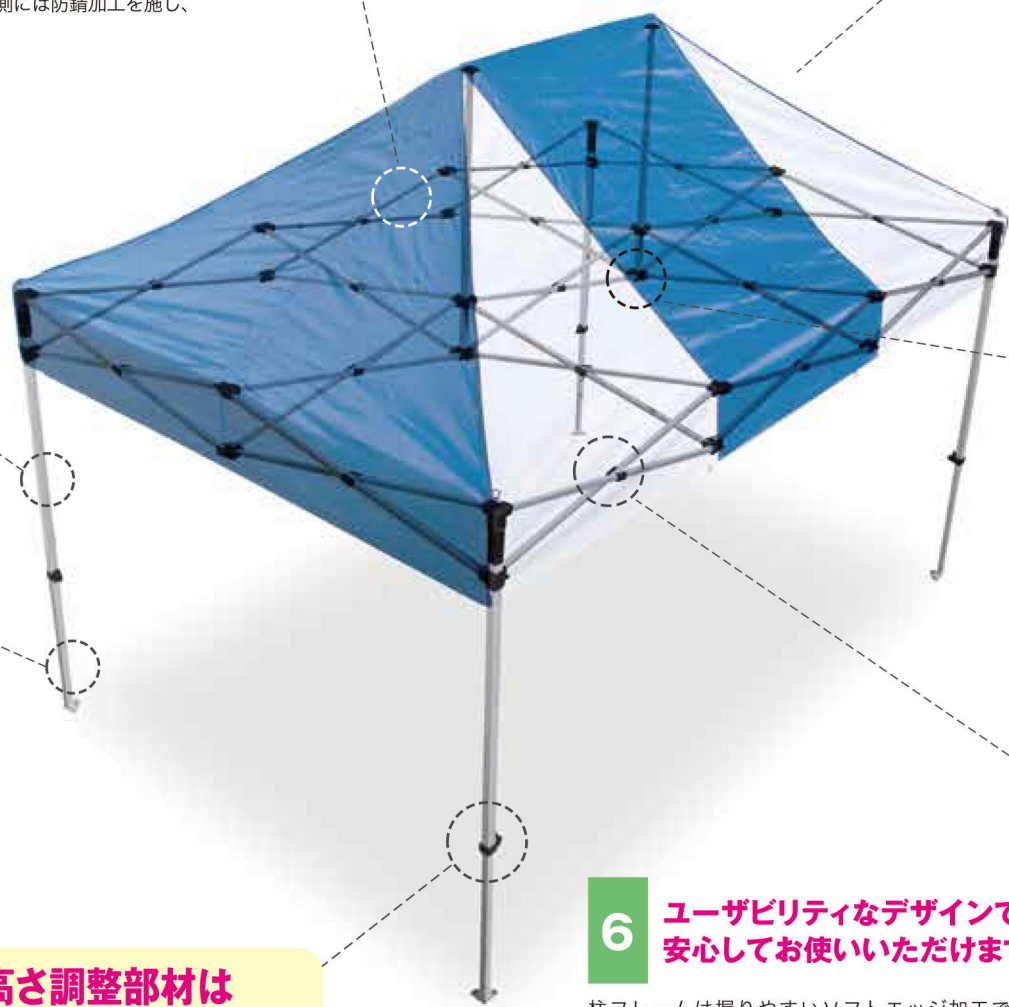

使い勝手の良さの秘密はここにあり。

安全! 風に強い! 錆びに強い!

CHECK POINT 1 新機能で安全で使いやすいフレーム

1 雨に濡れやすい柱フレームの素材をアルミにするとともに、大きさと厚みをUP! 強く錆びない柱フレームです。

スチール塗装の柱フレームでは、設営・撤去時のスライドの擦れで塗装が剥げ、錆が発生する事もありますが、アルミフレームの採用で錆び対策も万全です。スチールのトラスバーは外側はセミトーン焼付塗装、内側には防錆加工を施し、表面だけでなく、内側からの錆び対策も万全です。

内側
防錆加工
パイプ内側からの錆びによる腐食を防ぐため、内部も防錆加工を施しております。

外側
セミトーン焼付塗装
塗膜が厚く密着度も高いので防錆効果が高く、ハンマーでたたいたような模様で、傷がついても目立ちにくい効果があります。