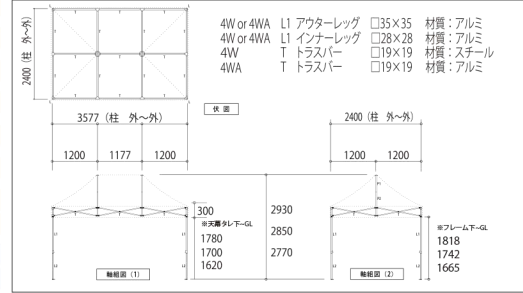

KA/2W
(スチール&アルミ複合フレーム)
1.8m×3.6m

KA/2WA
(オールアルミフレーム)
1.8m×3.6m

有効軒高	162cm~178cm
全高	259cm~275cm
収納サイズ	24cm×41cm×127cm
柱本数	6本
天幕重量	3.0kg
収納バッグ重量	1.5kg
フレーム重量	2W 32.5kg 2WA 30.5kg
総重量	2W 40.8kg 2WA 38.8kg

KA/3W
(スチール&アルミ複合フレーム)
2.4m×2.4m

KA/3WA
(オールアルミフレーム)
2.4m×2.4m

有効軒高	162cm~178cm
全高	277cm~293cm
収納サイズ	24cm×24cm×127cm
柱本数	4本
天幕重量	3.0kg
収納バッグ重量	1.2kg
フレーム重量	3W 21.0kg 3WA 20.0kg
総重量	3W 28.6kg 3WA 27.6kg

KA/4W
(スチール&アルミ複合フレーム)
2.4m×3.6m

KA/4WA
(オールアルミフレーム)
2.4m×3.6m

有効軒高	162cm~178cm
全高	277cm~293cm
収納サイズ	24cm×31cm×127cm
柱本数	4本
天幕重量	4.0kg
収納バッグ重量	1.5kg
フレーム重量	4W 28.0kg 4WA 26.5kg
総重量	4W 36.9kg 4WA 35.4kg

KA/5W
(スチール&アルミ複合フレーム)
2.4m×4.8m

KA/5WA
(オールアルミフレーム)
2.4m×4.8m

有効軒高	162cm~178cm
全高	277cm~293cm
収納サイズ	24cm×41cm×127cm
柱本数	6本
天幕重量	5.0kg
収納バッグ重量	1.5kg
フレーム重量	5W 38.5kg 5WA 35.5kg
総重量	5W 49.2kg 5WA 46.2kg

KA/6W
(スチール&アルミ複合フレーム)
3.0m×3.0m

KA/6WA
(オールアルミフレーム)
3.0m×3.0m

有効軒高	194cm~225cm
全高	322cm~353cm
収納サイズ	24cm×24cm×158cm
柱本数	4本
天幕重量	4.0kg
収納バッグ重量	1.5kg
フレーム重量	6W 25.5kg 6WA 23.5kg
総重量	6W 34.8kg 6WA 32.8kg

KA/7W
(スチール&アルミ複合フレーム)
3.0m×4.5m