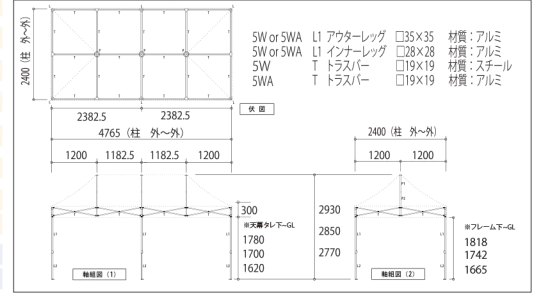

KA/3WA
(オールアルミフレーム)
2.4m×2.4m

有効軒高	162cm~178cm
全高	277cm~293cm
収納サイズ	24cm×24cm×127cm
柱本数	4本
天幕重量	3.0kg
収納バッグ重量	1.2kg
フレーム重量	3W 21.0kg 3WA 20.0kg
総重量	3W 28.6kg 3WA 27.6kg

KA/4W
(スチール&アルミ複合フレーム)
2.4m×3.6m

KA/4WA
(オールアルミフレーム)
2.4m×3.6m

有効軒高	162cm~178cm
全高	277cm~293cm
収納サイズ	24cm×31cm×127cm
柱本数	4本
天幕重量	4.0kg
収納バッグ重量	1.5kg
フレーム重量	4W 28.0kg 4WA 26.5kg
総重量	4W 36.9kg 4WA 35.4kg

KA/5W
(スチール&アルミ複合フレーム)
2.4m×4.8m

KA/5WA
(オールアルミフレーム)
2.4m×4.8m

有効軒高	162cm~178cm
全高	277cm~293cm
収納サイズ	24cm×41cm×127cm
柱本数	6本
天幕重量	5.0kg
収納バッグ重量	1.5kg
フレーム重量	5W 38.5kg 5WA 35.5kg
総重量	5W 49.2kg 5WA 46.2kg

KA/6W
(スチール&アルミ複合フレーム)
3.0m×3.0m

KA/6WA
(オールアルミフレーム)
3.0m×3.0m

有効軒高	194cm~225cm
全高	322cm~353cm
収納サイズ	24cm×24cm×158cm
柱本数	4本
天幕重量	4.0kg
収納バッグ重量	1.5kg
フレーム重量	6W 25.5kg 6WA 23.5kg
総重量	6W 34.8kg 6WA 32.8kg

KA/7W
(スチール&アルミ複合フレーム)
3.0m×4.5m