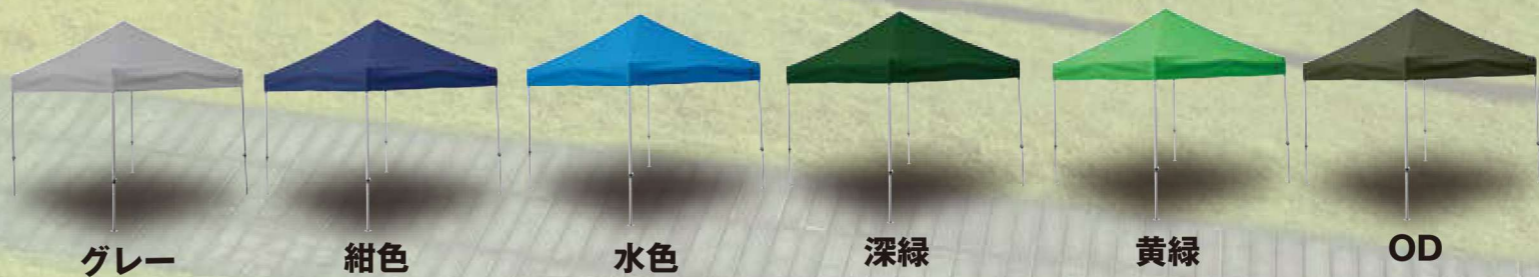

圧倒的なカラーバリエーション！

鮮やかな色彩から渋い色彩まで、企業イメージやイベントのスタイルに合わせて、多彩なカラーバリエーションの中からお選びいただけます。

標準色
13
colors

オプション色
6
colors

+

カラーバリエーション		TENT COLOR	
KA/1W(1.8m×1.8m)	KA/1.5W(1.8m×2.7m)	KA/2W(1.8m×3.6m)	
KA/3W(2.4m×2.4m)	KA/4W(2.4m×3.6m)	KA/5W(2.4m×4.8m)	
KA/6W(3.0m×3.0m)	KA/7W(3.0m×4.5m)	KA/8W(3.0m×6.0m)	
標準色		標準色	
白	黒	白	黒
青	赤	青	赤
黄	緑	黄	緑
オレンジ	ピンク	オレンジ	ピンク
青/白	赤/白	青/白	赤/白
黄/白	緑/白	黄/白	緑/白
4色		黄/白	緑/白
注 2色もしくは4色カラーの天幕は、ポリエステル生地特性および防炎加工処理剤により、色の移行（色うつり）が発生する可能性があります。品質には問題ございません。			
オプション色		オプション色	
深緑	黄緑	深緑	黄緑
紺	水色	紺	水色
OD色	グレー	OD色	グレー
※天幕には「ちたんと」ロゴが右隅1箇所印刷されています。			

個性を演出する6色のオプション色は、受注後約10日でお届け致します。