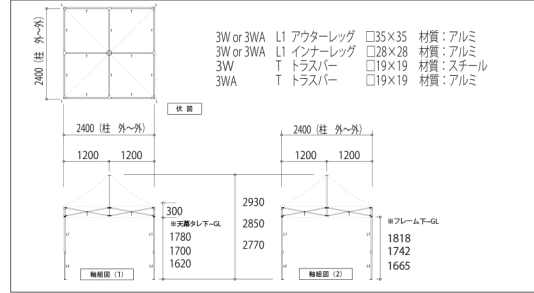

KA/1.5W
(スチール&アルミ複合フレーム)
1.8m×2.7m

KA/1.5WA
(オールアルミフレーム)
1.8m×2.7m

有効軒高	162cm~178cm
全高	259cm~275cm
収納サイズ	24cm×31cm×127cm
柱本数	4本
天幕重量	2.5kg
収納バッグ重量	1.5kg
フレーム重量	1.5W 23.5kg 1.5WA 22.0kg
総重量	1.5W 30.9kg 1.5WA 29.4kg

KA/2W
(スチール&アルミ複合フレーム)
1.8m×3.6m

KA/2WA
(オールアルミフレーム)
1.8m×3.6m

有効軒高	162cm~178cm
全高	259cm~275cm
収納サイズ	24cm×41cm×127cm
柱本数	6本
天幕重量	3.0kg
収納バッグ重量	1.5kg
フレーム重量	2W 32.5kg 2WA 30.5kg
総重量	2W 40.8kg 2WA 38.8kg

KA/3W
(スチール&アルミ複合フレーム)
2.4m×2.4m

KA/3WA
(オールアルミフレーム)
2.4m×2.4m

有効軒高	162cm~178cm
全高	277cm~293cm
収納サイズ	24cm×24cm×127cm
柱本数	4本
天幕重量	3.0kg
収納バッグ重量	1.2kg
フレーム重量	3W 21.0kg 3WA 20.0kg
総重量	3W 28.6kg 3WA 27.6kg

KA/4W
(スチール&アルミ複合フレーム)
2.4m×3.6m

KA/4WA
(オールアルミフレーム)
2.4m×3.6m

有効軒高	162cm~178cm
全高	277cm~293cm
収納サイズ	24cm×31cm×127cm
柱本数	4本
天幕重量	4.0kg
収納バッグ重量	1.5kg
フレーム重量	4W 28.0kg 4WA 26.5kg
総重量	4W 36.9kg 4WA 35.4kg

KA/5W
(スチール&アルミ複合フレーム)
2.4m×4.8m

KA/5WA
(オールアルミフレーム)
2.4m×4.8m

有効軒高	162cm~178cm
全高	277cm~293cm
収納サイズ	24cm×41cm×127cm
柱本数	6本
天幕重量	5.0kg
収納バッグ重量	1.5kg
フレーム重量	5W 38.5kg 5WA 35.5kg
総重量	5W 49.2kg 5WA 46.2kg