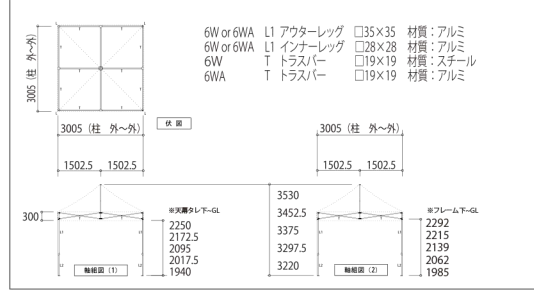

KA/2W
(スチール&アルミ複合フレーム)
1.8m×3.6m

KA/2WA
(オールアルミフレーム)
1.8m×3.6m

有効軒高	162cm~178cm
全高	259cm~275cm
収納サイズ	24cm×41cm×127cm
柱本数	6本
天幕重量	3.0kg
収納バッグ重量	1.5kg
フレーム重量	2W 32.5kg 2WA 30.5kg
総重量	2W 40.8kg 2WA 38.8kg

KA/3W
(スチール&アルミ複合フレーム)
2.4m×2.4m

KA/3WA
(オールアルミフレーム)
2.4m×2.4m

有効軒高	162cm~178cm
全高	277cm~293cm
収納サイズ	24cm×24cm×127cm
柱本数	4本
天幕重量	3.0kg
収納バッグ重量	1.2kg
フレーム重量	3W 21.0kg 3WA 20.0kg
総重量	3W 28.6kg 3WA 27.6kg

KA/4W
(スチール&アルミ複合フレーム)
2.4m×3.6m

KA/4WA
(オールアルミフレーム)
2.4m×3.6m

有効軒高	162cm~178cm
全高	277cm~293cm
収納サイズ	24cm×31cm×127cm
柱本数	4本
天幕重量	4.0kg
収納バッグ重量	1.5kg
フレーム重量	4W 28.0kg 4WA 26.5kg
総重量	4W 36.9kg 4WA 35.4kg

KA/5W
(スチール&アルミ複合フレーム)
2.4m×4.8m

KA/5WA
(オールアルミフレーム)
2.4m×4.8m

有効軒高	162cm~178cm
全高	277cm~293cm
収納サイズ	24cm×41cm×127cm
柱本数	6本
天幕重量	5.0kg
収納バッグ重量	1.5kg
フレーム重量	5W 38.5kg 5WA 35.5kg
総重量	5W 49.2kg 5WA 46.2kg

KA/6W
(スチール&アルミ複合フレーム)
3.0m×3.0m

KA/6WA
(オールアルミフレーム)
3.0m×3.0m

有効軒高	194cm~225cm
全高	322cm~353cm
収納サイズ	24cm×24cm×158cm
柱本数	4本
天幕重量	4.0kg
収納バッグ重量	1.5kg
フレーム重量	6W 25.5kg 6WA 23.5kg
総重量	6W 34.8kg 6WA 32.8kg

KA/7W
(スチール&アルミ複合フレーム)
3.0m×4.5m