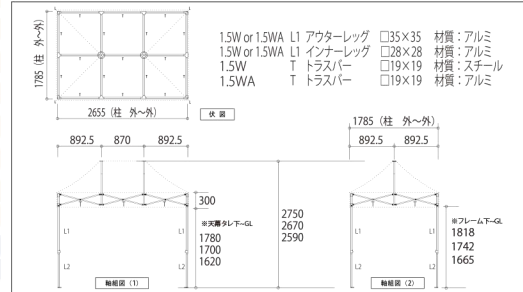

個性を演出する6色のオプション色は、受注後約10日でお届け致します。

KA/1W
(スチール&アルミ複合フレーム)
1.8m×1.8m

KA/1WA
(オールアルミフレーム)
1.8m×1.8m

有効軒高	162cm~178cm
全高	259cm~275cm
収納サイズ	24cm×24cm×127cm
柱本数	4本
天幕重量	2.0kg
収納バッグ重量	1.2kg
フレーム重量	1W 18.0kg 1WA 17.0kg
総重量	1W 24.6kg 1WA 23.6kg

KA/1.5W
(スチール&アルミ複合フレーム)
1.8m×2.7m

KA/1.5WA
(オールアルミフレーム)
1.8m×2.7m

有効軒高	162cm~178cm
全高	259cm~275cm
収納サイズ	24cm×31cm×127cm
柱本数	4本
天幕重量	2.5kg
収納バッグ重量	1.5kg
フレーム重量	1.5W 23.5kg 1.5WA 22.0kg
総重量	1.5W 30.9kg 1.5WA 29.4kg

KA/2W
(スチール&アルミ複合フレーム)
1.8m×3.6m

KA/2WA
(オールアルミフレーム)
1.8m×3.6m

有効軒高	162cm~178cm
全高	259cm~275cm
収納サイズ	24cm×41cm×127cm
柱本数	6本
天幕重量	3.0kg
収納バッグ重量	1.5kg
フレーム重量	2W 32.5kg 2WA 30.5kg
総重量	2W 40.8kg 2WA 38.8kg

KA/3W
(スチール&アルミ複合フレーム)
2.4m×2.4m

KA/3WA
(オールアルミフレーム)
2.4m×2.4m

有効軒高	162cm~178cm
全高	277cm~293cm
収納サイズ	24cm×24cm×127cm
柱本数	4本
天幕重量	3.0kg
収納バッグ重量	1.2kg
フレーム重量	3W 21.0kg 3WA 20.0kg
総重量	3W 28.6kg 3WA 27.6kg

KA/4W
(スチール&アルミ複合フレーム)
2.4m×3.6m

KA/4WA
(オールアルミフレーム)
2.4m×3.6m