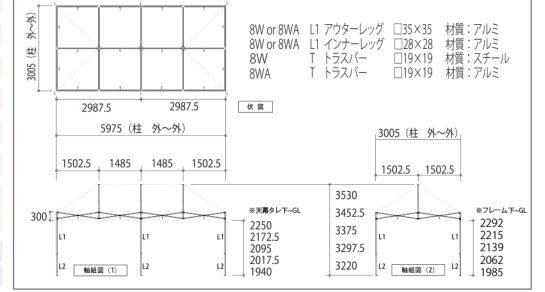

KA/6W
(スチール&アルミ複合フレーム)
3.0m×3.0m

KA/6WA
(オールアルミフレーム)
3.0m×3.0m

有効軒高	194cm~225cm
全高	322cm~353cm
収納サイズ	24cm×24cm×158cm
柱本数	4本
天幕重量	4.0kg
収納バッグ重量	1.5kg
フレーム重量	6W 25.5kg 6WA 23.5kg
総重量	6W 34.8kg 6WA 32.8kg

KA/7W
(スチール&アルミ複合フレーム)
3.0m×4.5m

KA/7WA
(オールアルミフレーム)
3.0m×4.5m

有効軒高	194cm~225cm
全高	322cm~353cm
収納サイズ	24cm×31cm×158cm
柱本数	4本
天幕重量	5.5kg
収納バッグ重量	1.6kg
フレーム重量	7W 33.5kg 7WA 31.0kg
総重量	7W 44.4kg 7WA 41.9kg

KA/8W
(スチール&アルミ複合フレーム)
3.0m×6.0m

KA/8WA
(オールアルミフレーム)
3.0m×6.0m

有効軒高	194cm~225cm
全高	322cm~353cm
収納サイズ	24cm×41cm×158cm
柱本数	6本
天幕重量	7.0kg
収納バッグ重量	1.7kg
フレーム重量	8W 45.0kg 8WA 42.0kg
総重量	8W 57.9kg 8WA 54.9kg

※総重量には付属品・梱包箱の重量が含まれております。

PRINT プリント

学校名や企業ロゴ・商品名を入れることで、イベントやキャンペーンでの宣伝効果を高めます。天幕・横幕どちらでも同じようにプリントが可能です。カッティングシートから全面印刷までフレキシブルな対応で目的やデザインにあわせたプリントをご提案いたします。