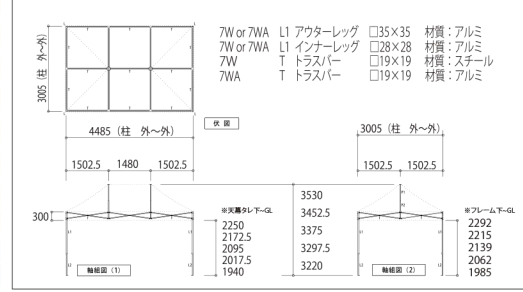

KA/3WA
(オールアルミフレーム)
2.4m×2.4m

有効軒高	162cm~178cm
全高	277cm~293cm
収納サイズ	24cm×24cm×127cm
柱本数	4本
天幕重量	3.0kg
収納バッグ重量	1.2kg
フレーム重量	3W 21.0kg 3WA 20.0kg
総重量	3W 28.6kg 3WA 27.6kg

KA/4W
(スチール&アルミ複合フレーム)
2.4m×3.6m

KA/4WA
(オールアルミフレーム)
2.4m×3.6m

有効軒高	162cm~178cm
全高	277cm~293cm
収納サイズ	24cm×31cm×127cm
柱本数	4本
天幕重量	4.0kg
収納バッグ重量	1.5kg
フレーム重量	4W 28.0kg 4WA 26.5kg
総重量	4W 36.9kg 4WA 35.4kg

KA/5W
(スチール&アルミ複合フレーム)
2.4m×4.8m

KA/5WA
(オールアルミフレーム)
2.4m×4.8m

有効軒高	162cm~178cm
全高	277cm~293cm
収納サイズ	24cm×41cm×127cm
柱本数	6本
天幕重量	5.0kg
収納バッグ重量	1.5kg
フレーム重量	5W 38.5kg 5WA 35.5kg
総重量	5W 49.2kg 5WA 46.2kg

KA/6W
(スチール&アルミ複合フレーム)
3.0m×3.0m

KA/6WA
(オールアルミフレーム)
3.0m×3.0m

有効軒高	194cm~225cm
全高	322cm~353cm
収納サイズ	24cm×24cm×158cm
柱本数	4本
天幕重量	4.0kg
収納バッグ重量	1.5kg
フレーム重量	6W 25.5kg 6WA 23.5kg
総重量	6W 34.8kg 6WA 32.8kg

KA/7W
(スチール&アルミ複合フレーム)
3.0m×4.5m

KA/7WA
(オールアルミフレーム)
3.0m×4.5m

有効軒高	194cm~225cm
全高	322cm~353cm
収納サイズ	24cm×31cm×158cm
柱本数	4本
天幕重量	5.5kg
収納バッグ重量	1.6kg
フレーム重量	7W 33.5kg 7WA 31.0kg
総重量	7W 44.4kg 7WA 41.9kg

KA/8W
(スチール&アルミ複合フレーム)
3.0m×6.0m

KA/8WA
(オールアルミフレーム)
3.0m×6.0m