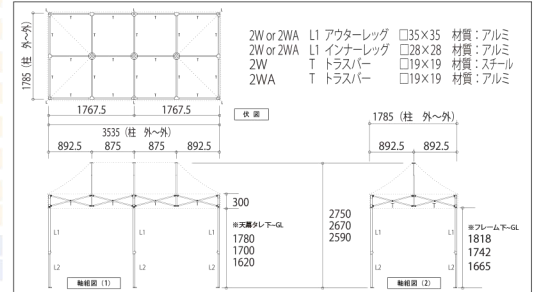

個性を演出する6色のオプション色は、受注後約10日でお届け致します。

KA/1W
(スチール&アルミ複合フレーム)
1.8m×1.8m

KA/1WA
(オールアルミフレーム)
1.8m×1.8m

有効軒高	162cm~178cm
全高	259cm~275cm
収納サイズ	24cm×24cm×127cm
柱本数	4本
天幕重量	2.0kg
収納バッグ重量	1.2kg
フレーム重量	1W 18.0kg 1WA 17.0kg
総重量	1W 24.6kg 1WA 23.6kg

KA/1.5W
(スチール&アルミ複合フレーム)
1.8m×2.7m

KA/1.5WA
(オールアルミフレーム)
1.8m×2.7m

有効軒高	162cm~178cm
全高	259cm~275cm
収納サイズ	24cm×31cm×127cm
柱本数	4本
天幕重量	2.5kg
収納バッグ重量	1.5kg
フレーム重量	1.5W 23.5kg 1.5WA 22.0kg
総重量	1.5W 30.9kg 1.5WA 29.4kg

KA/2W
(スチール&アルミ複合フレーム)
1.8m×3.6m

KA/2WA
(オールアルミフレーム)
1.8m×3.6m

有効軒高	162cm~178cm
全高	259cm~275cm
収納サイズ	24cm×41cm×127cm
柱本数	6本
天幕重量	3.0kg
収納バッグ重量	1.5kg
フレーム重量	2W 32.5kg 2WA 30.5kg
総重量	2W 40.8kg 2WA 38.8kg

KA/3W
(スチール&アルミ複合フレーム)
2.4m×2.4m

KA/3WA
(オールアルミフレーム)
2.4m×2.4m

有効軒高	162cm~178cm
全高	277cm~293cm
収納サイズ	24cm×24cm×127cm
柱本数	4本
天幕重量	3.0kg
収納バッグ重量	1.2kg
フレーム重量	3W 21.0kg 3WA 20.0kg
総重量	3W 28.6kg 3WA 27.6kg

KA/4W
(スチール&アルミ複合フレーム)
2.4m×3.6m

KA/4WA
(オールアルミフレーム)
2.4m×3.6m