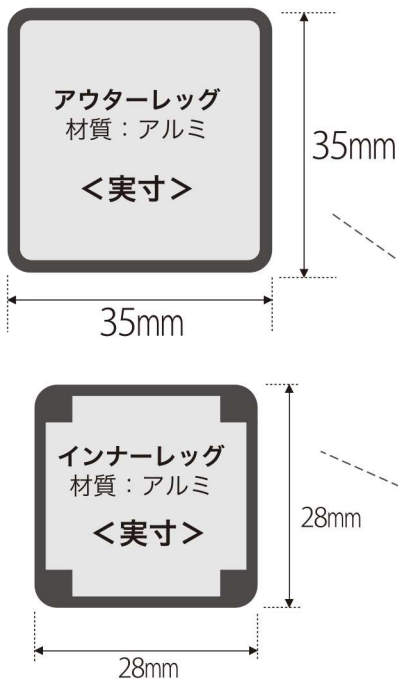

使い勝手の良さの秘密はここにあり。

安全! 風に強い! 錆びに強い!

CHECK POINT 1 新機能で安全で使いやすいフレーム

1 雨に濡れやすい柱フレームの素材をアルミにするとともに、大きさと厚みをUP! 強く錆びない柱フレームです。

スチール塗装の柱フレームでは、設営・撤去時のスライドの擦れで塗装が剥げ、錆が発生する事もありますが、アルミフレームの採用で錆び対策も万全です。スチールのトラスバーは外側はセミトーン焼付塗装、内側には防錆加工を施し、表面だけでなく、内側からの錆び対策も万全です。

内側
防錆加工
パイプ内側からの錆びによる腐食を防ぐため、内部も防錆加工を施しております。

外側
セミトーン焼付塗装
塗膜が厚く密着度も高いので防錆効果が高く、ハンマーでたたいたような模様で、傷がついても目立ちにくい効果があります。