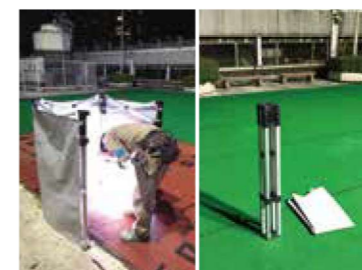

シルク印刷

専用のデザイン版を作成して、その版にインクをヘラで擦って適量を押出し、元版の空隙からテント生地にインクを乗せる方法です。発色が良く、耐候性にも優れた仕上がりととなります。まとめて大量数の同一プリントを行う場合、印刷のコストが低くお得になります。

サイズ：1.2m×1.8m 日本郵政グループ様「写真付き切手」にも、かんたんてんとが使用されています。

サイズ：0.9m×0.9m 立哨用

サイズ：0.9m×0.9m 溶接時の養生ブースです。幕材には不燃シートを使用しております。