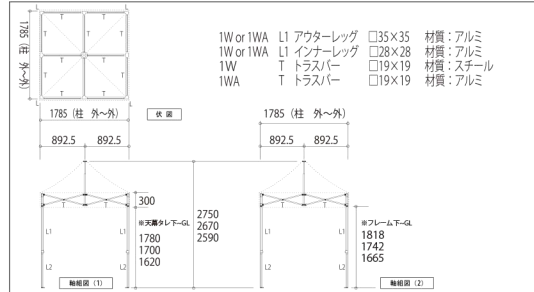

個性を演出する6色のオプション色は、受注後約10日でお届け致します。

KA/1W
(スチール&アルミ複合フレーム)
1.8m×1.8m

KA/1WA
(オールアルミフレーム)
1.8m×1.8m

有効軒高	162cm~178cm
全高	259cm~275cm
収納サイズ	24cm×24cm×127cm
柱本数	4本
天幕重量	2.0kg
収納バッグ重量	1.2kg
フレーム重量	1W 18.0kg 1WA 17.0kg
総重量	1W 24.6kg 1WA 23.6kg

KA/1.5W
(スチール&アルミ複合フレーム)
1.8m×2.7m

KA/1.5WA
(オールアルミフレーム)
1.8m×2.7m

有効軒高	162cm~178cm
全高	259cm~275cm
収納サイズ	24cm×31cm×127cm
柱本数	4本
天幕重量	2.5kg
収納バッグ重量	1.5kg
フレーム重量	1.5W 23.5kg 1.5WA 22.0kg
総重量	1.5W 30.9kg 1.5WA 29.4kg

KA/2W
(スチール&アルミ複合フレーム)
1.8m×3.6m

KA/2WA
(オールアルミフレーム)
1.8m×3.6m

有効軒高	162cm~178cm
全高	259cm~275cm
収納サイズ	24cm×41cm×127cm
柱本数	6本
天幕重量	3.0kg
収納バッグ重量	1.5kg
フレーム重量	2W 32.5kg 2WA 30.5kg
総重量	2W 40.8kg 2WA 38.8kg

KA/3W
(スチール&アルミ複合フレーム)
2.4m×2.4m

KA/3WA
(オールアルミフレーム)
2.4m×2.4m

有効軒高	162cm~178cm
全高	277cm~293cm
収納サイズ	24cm×24cm×127cm
柱本数	4本
天幕重量	3.0kg
収納バッグ重量	1.2kg
フレーム重量	3W 21.0kg 3WA 20.0kg
総重量	3W 28.6kg 3WA 27.6kg

KA/4W
(スチール&アルミ複合フレーム)
2.4m×3.6m

KA/4WA
(オールアルミフレーム)
2.4m×3.6m