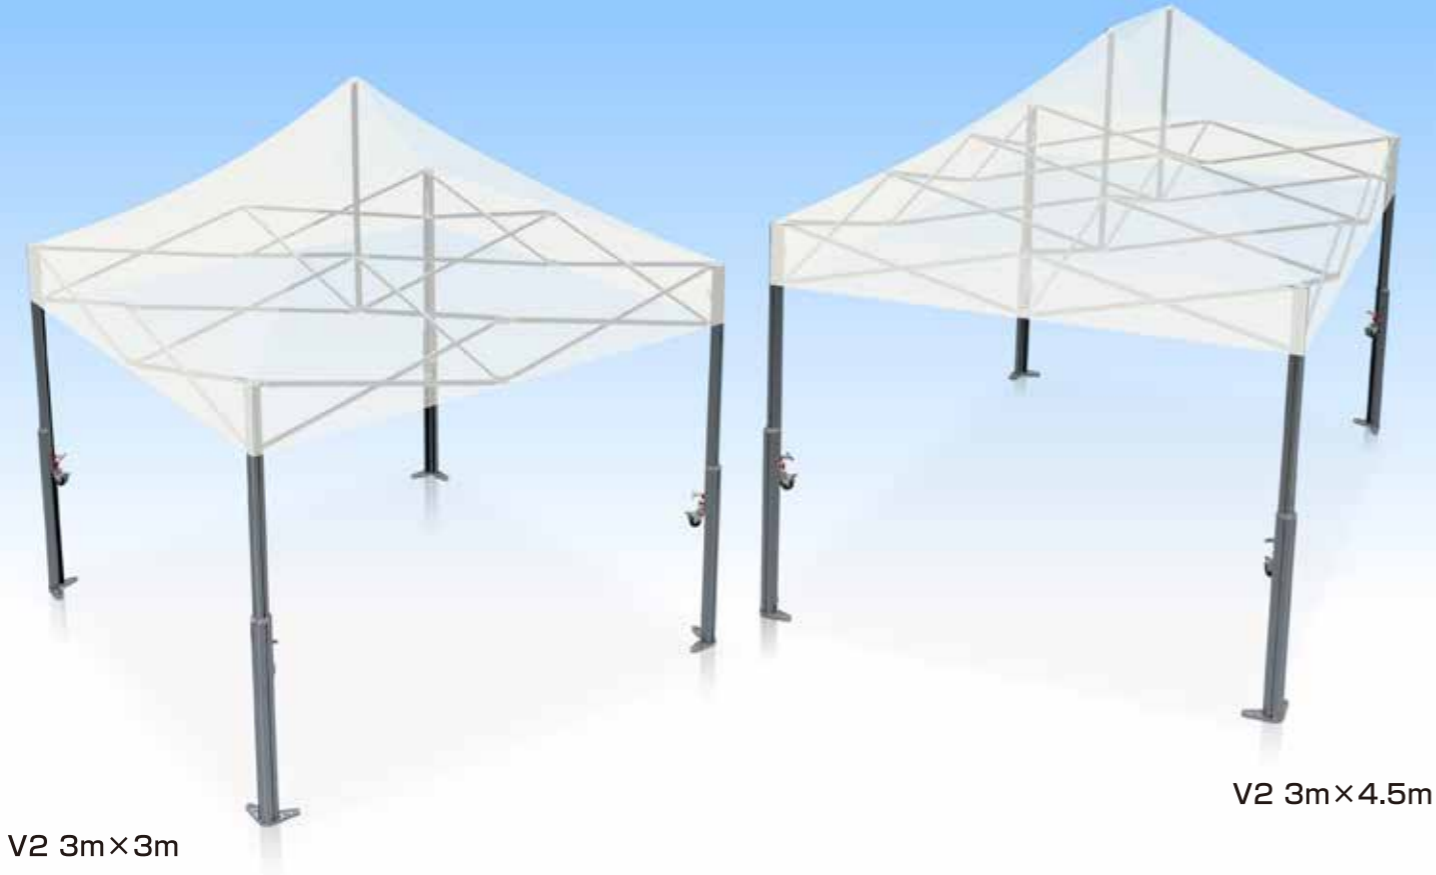

5サイズのフレーム

さまざまな現場に対応可能なサイズをご用意しております。

V2 3m×3m

V2 3m×4.5m