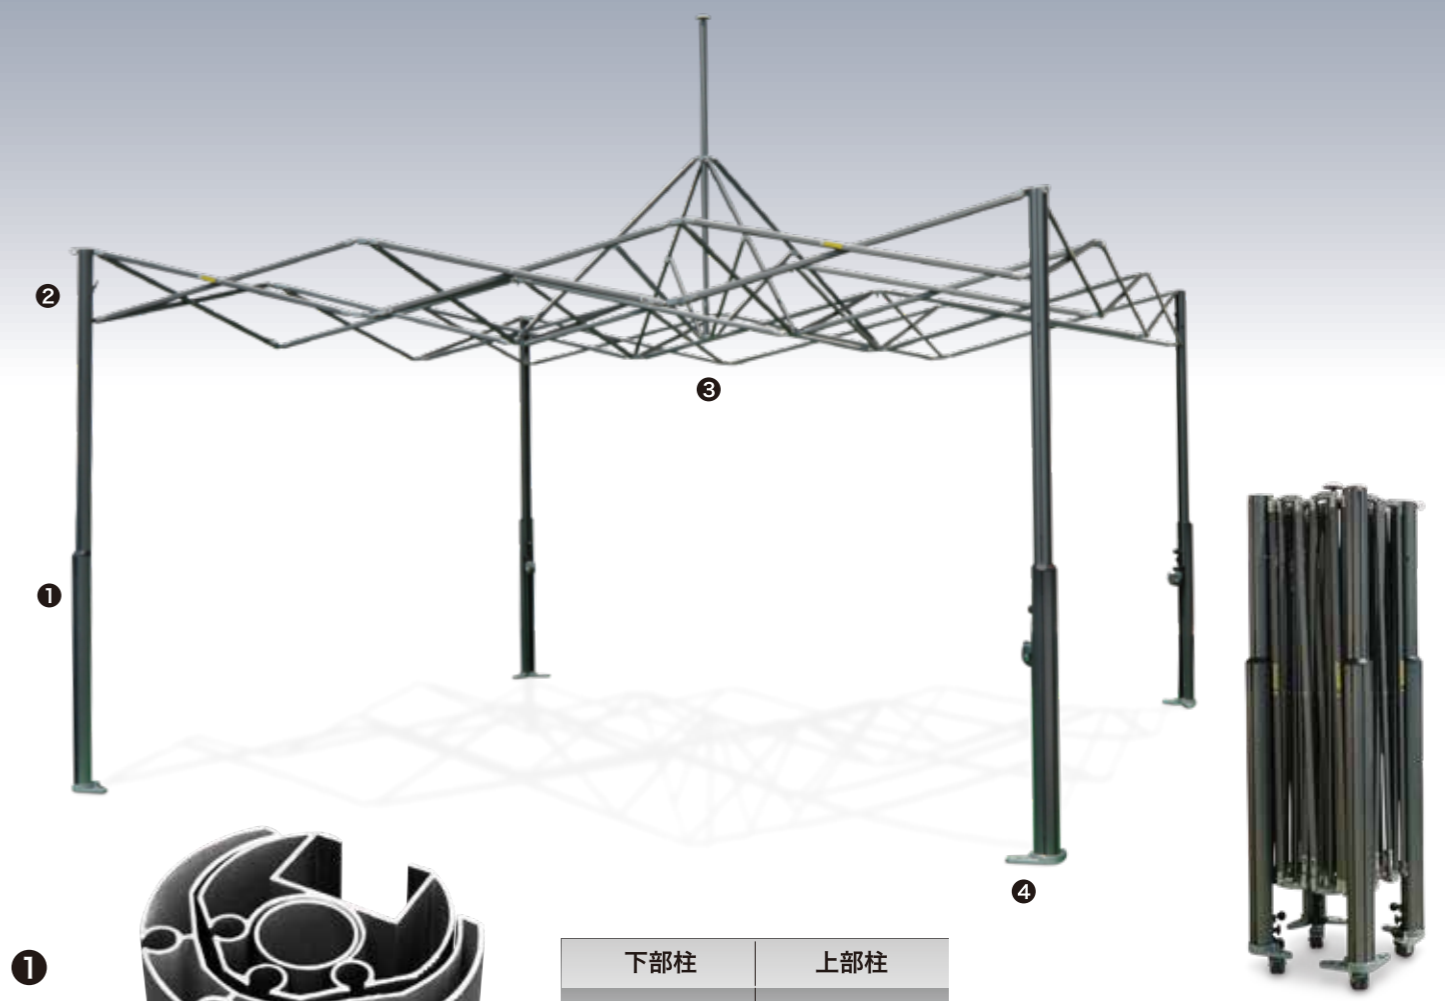

# 5m×5mのテントがワンタッチ構造の4本足で!!

サイズが大きくなればなるほど、設営撤去・移動性など我慢しなければならぬ事が出てきます。そのような問題を全て解決するのが「V2」です。フランス・VITABRI社の最先端技術により、多数の特許を取得しているフレーム構造や設置アシストシステムなど今までのワンタッチテントの常識を覆す新時代のテントです。

5m×5m  
ワンタッチで  
4本足

1

# 風に強い 2

相当の風に耐えられます。

柱材の外径は <sup>下部柱</sup>108mm & <sup>上部柱</sup>83mm

柱材の外径は 108mm と 83mm の圧倒的強度を実現！材質はアルミニウム合金 6061T6 を使用し、強度と軽量化の両立を図っております。

下部柱	上部柱
アルミニウム合金 6061T6	アルミニウム合金 6061T6
108mm 2mm厚	83mm 2mm厚

**② フレームロックシステム**  
スライダー部材の内側にはテフロン®加工が施されており、摩擦を低減し、テント展開の際にフレームがスムーズに持ち上がります。

# 早い 3 設営時間は 2人で 1分で設営できます。

広げるだけのワンタッチ構造! キャスター付でスムーズ開閉!

開閉が  
スムーズな  
理由

**ストッパー付可動式ダブルキャスター**  
最新の可動式ダブルキャスターで、展開時にフレームを持ち上げる必要はありません。勿論、ストッパーもついております。撤去時はフレームのロックを解除すれば、自動で畳みます。

**テフロン®加工されたスライダースライダー**  
スライダー部材の内側にはテフロン®加工が施されており、摩擦を軽減し、テント展開の際にフレームがスムーズに持ち上がります。