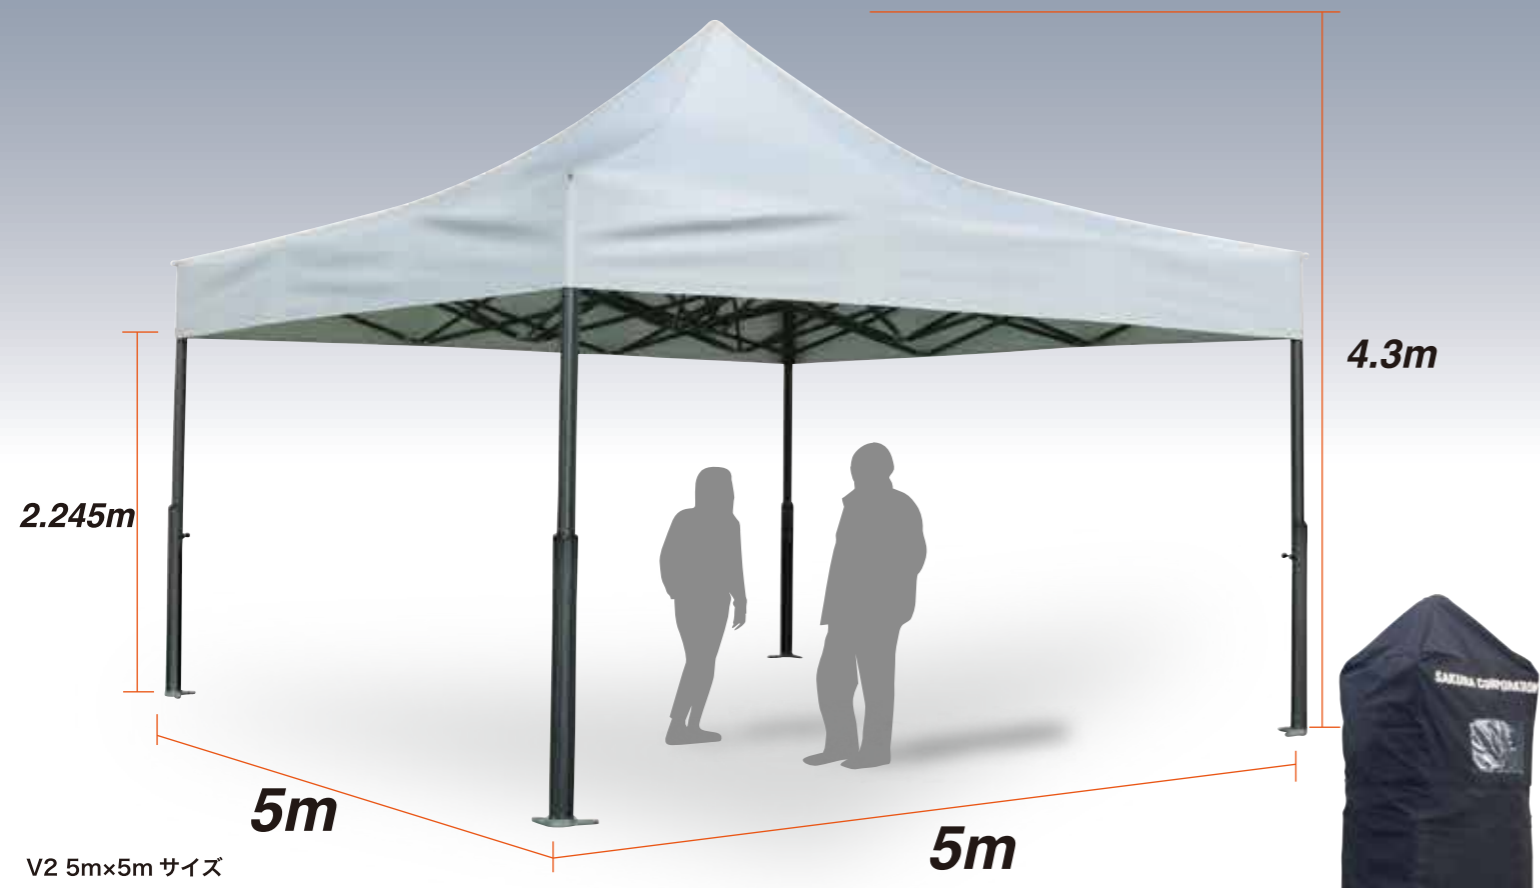

5m×5mのテントがワンタッチ構造の4本足で!!

サイズが大きくなればなるほど、設営撤去・移動性など我慢しなければならぬ事が出てきます。そのような問題を全て解決するのが「V2」です。フランス・VITABRI社の最先端技術により、多数の特許を取得しているフレーム構造や設置アシストシステムなど今までのワンタッチテントの常識を覆す新時代のテントです。