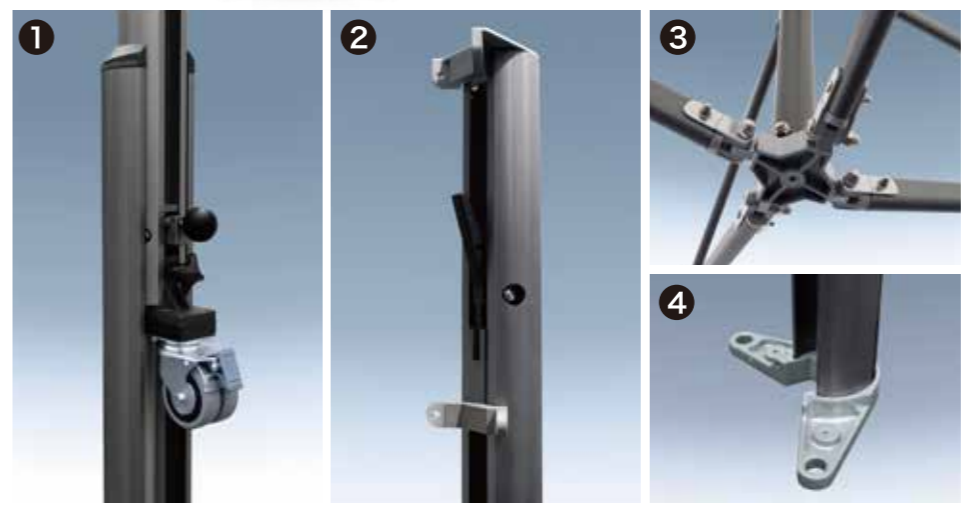

# 風に強い 2

相当の風に耐えられます。

柱材の外径は <sup>下部柱</sup>108mm & <sup>上部柱</sup>83mm

柱材の外径は 108mm と 83mm の圧倒的強度を実現！材質はアルミニウム合金 6061T6 を使用し、強度と軽量化の両立を図っております。

下部柱	上部柱
アルミニウム合金 6061T6	アルミニウム合金 6061T6
108mm 2mm厚	83mm 2mm厚

**② フレームロックシステム**  
スライダー部材の内側にはテフロン®加工が施されており、摩擦を低減し、テント展開の際にフレームがスムーズに持ち上がります。

**③ アルミ合金製のジョイント**  
アルミ合金製のジョイントはガラス繊維ポリアミドの結合具でジャバラ材と連結しており、これら結合具の柔軟な力学的特性により、張力など構造全体にかかる負担を吸収します。

**④ アルミ合金製のベースパッド**  
構造全体の安定性を実現するためのデザインで、いかなる状況にも対応可能です。

※フレームの色はダークグレーのみとなります。

## 柱が自動で上がります。

V2 の柱内部にはピストンを動作させるガスが入ったチューブで構成されたガススプリングが装備されているため、レバーを引くだけで自動で柱が上がります。付属のキャスターも一緒に上がるため、キャスターの取外し・取付けが不要です。

キャスターとともに、柱が自動で上がります。

キャスターは取外し可能