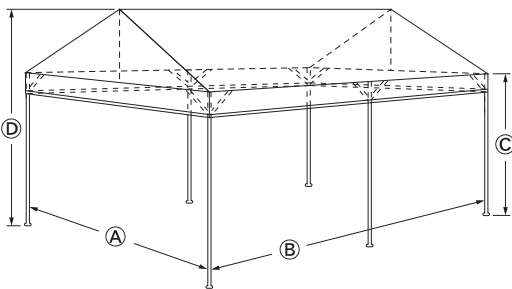

### 〈寸法表〉

No.	規格(間)	広さ		奥行き(A)		間口(B)		軒高(C)	棟高(D)	パイプ 外径(mm)	パイプ 重量(kg)	パイプ 束数
		m <sup>2</sup>	坪	m	間	m	間					
1号	1×1.5	4.72	1.5	1.77	1	2.67	1.5	2.0	2.56	31.8	30	2
2号	1.5×2	9.48	3	2.67	1.5	3.55	2	2.0	2.80	31.8	35	2
2.5号	2×2	12.6	4	3.55	2	3.55	2	2.0	3.07	31.8	40	2
3号	2×3	18.8	6	3.55	2	5.31	3	2.0	3.07	31.8	60	3
4号	2×4	25.1	8	3.55	2	7.07	4	2.0	3.07	31.8	64	3

※表示寸法は外寸法です。